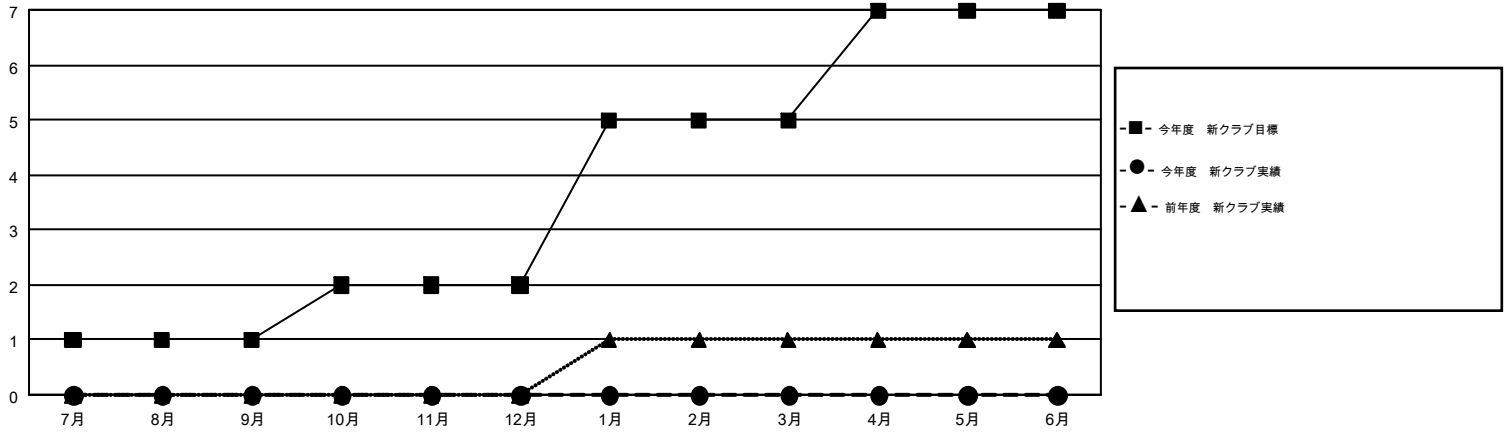

GMT MONTHLY MEMBERSHIP PROGRESS REPORT

Results as of: 11/30/2017

Multiple District 330

LOCATION: JAPAN

GMT: MASAYOSHI MARUYAMA, YASUHISA NAKAMURA

GMT会則地域 5

クラブ				名			
結果: 2017-2018				結果: 2017-2018			
四半期	新クラブ目標	新クラブ	解散クラブ	四半期	会員純増目標	会員増強実績	退会者(転籍を含む)実際
7月/8月/9月	1	0	0	7月/8月/9月	205	372	268
10月/11月/12月	1	0	0	10月/11月/12月	265	138	83
1月/2月/3月	3	0	0	1月/2月/3月	240	0	0
4月/5月/6月	2	0	0	4月/5月/6月	200	0	0

新クラブ目標及び実績累計

会員目標及び実績累計

解散クラブ: 0	217 CLUBS OF 447 一名以上の新会員を登録	男女別 男性 10,211 (78.07%) 女性 2,869 (21.93%)
退会者 物故会員 42 クラブ解散 0 その他 309 合計 351	会員累計データを見るには、ここをクリック	世帯主/家族会員合計 4,173 国際会費半額の家族会員 2,539