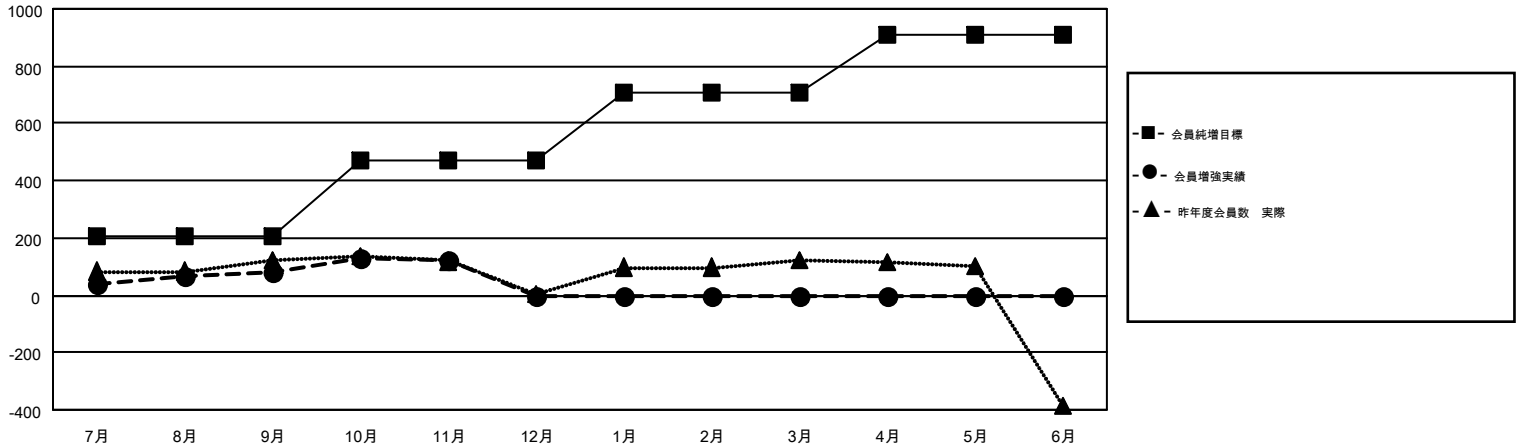

会員目標及び実績累計

解散クラブ: 0	217 CLUBS OF 447 一名以上の新会員を登録	男女別 男性 10,211 (78.07%) 女性 2,869 (21.93%)
退会者 物故会員 42 クラブ解散 0 その他 309 合計 351	会員累計データを見るには、ここをクリック	世帯主/家族会員合計 4,173 国際会費半額の家族会員 2,539